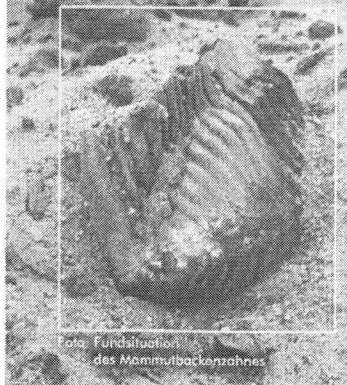

in Zusammenarbeit
mit der Arbeitsgemeinschaft Bergbau
und Geowissenschaften e. V.
des Bundes Deutscher Philatelisten

Jahrestagung der ArGe Bergbau und Geowissenschaften e. V.

Ein Mammutbackenzahn
aus dem Braunkohletagebau Berzdorf
geborgen: am 15. Januar 1996
Fundort: Baufeld III, Abraumhalden, Segment 235,
Zw. 162 u. 193 m ü. NN
Alter: etwa 50000 Jahre

Foto: Fundsituation
des Mammutbackenzahnes

Jahrestagung der ArGe Bergbau und Geowissenschaften e. V.

Jahrestagung der ARGE
„Bergbau und Geowissenschaften“
In Zusammenarbeit mit dem
Staatlichen Naturkundemuseum
Görlitz
05.05.05 – 08.05.05